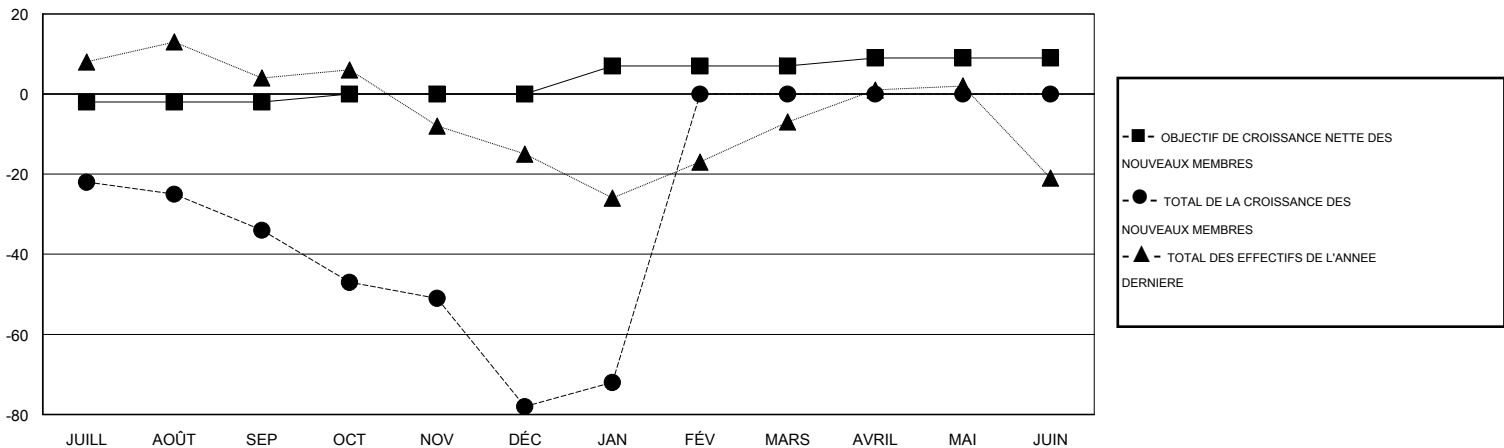

MONTHLY MEMBERSHIP PROGRESS REPORT

District 103CS

Results as of: 1/31/2017

GMT: Jean-Jacques STOFFEL-MUNCK

LIEU FRANCE

RC EME

Clubs				Membres			
RESULTATS POUR 2016-2017				RESULTATS POUR 2016-2017			
TRIMESTRE	BUT CONCERNANT LES NOUVEAUX CLUBS	NOUVEAUX CLUBS	CLUBS ANNULÉS	TRIMESTRE	OBJECTIF DE CROISSANCE NETTE DES NOUVEAUX MEMBRES (excluant les membres réintégrés ou transférés)	TOTAL DE LA CROISSANCE DES NOUVEAUX MEMBRES (excluant les membres réintégrés ou transférés)	TOTAL DES MEMBRES RADIES (y compris les transferts)
JUILL/AOÛT/SEP	0	0	0	JUILL/AOÛT/SEP	-2	28	62
OCT/NOV/DÉC	1	0	0	OCT/NOV/DÉC	2	23	67
JAN/FÉV/MARS	0	0	0	JAN/FÉV/MARS	7	21	15
AVRIL/MAI/JUIN	1	0	0	AVRIL/MAI/JUIN	2	0	0

BUTS ET NOUVEAUX CLUBS REELS - CUMULATIF

BUTS ET MEMBRES REELS - CUMULATIF

CLUBS RADIES: 0	35 CLUBS OF 93 ONT AJOUTE 1 OU PLUSIEURS NOUVEAUX MEMBRES	DISTRIBUTION PAR SEXE
		HOMME 2,036 (82.46%)
		FEMME 433 (17.54%)
MEMBRES RADIES	CLIQUEZ ICI POUR LES INFORMATIONS CUMULATIVES SUR LES EFFECTIFS	NOMBRE TOTAL DE MEMBRES 26
DECEDE 14		D'UNITÉS FAMILIALES
CLUB ANNULE 0		MEMBRES DE FAMILLE QUI RÉGENT LA MOITIÉ DES COTISATIONS 13
AUTRE 130		
TOTAL 144		