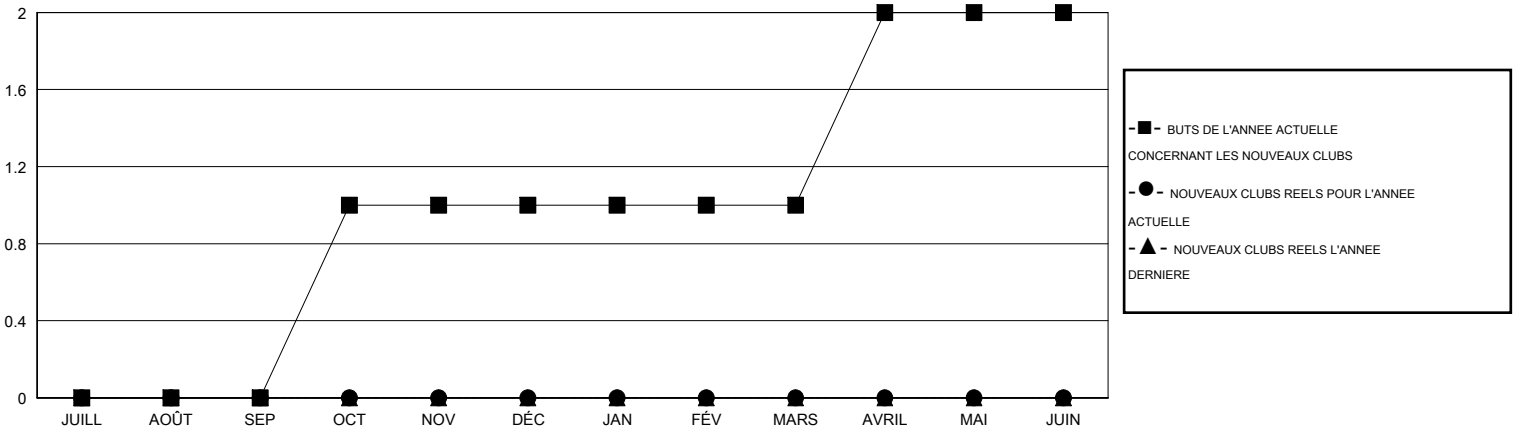

MONTHLY MEMBERSHIP PROGRESS REPORT

District 103CS

Results as of: 1/31/2017

GMT: Jean-Jacques STOFFEL-MUNCK

LIEU FRANCE

RC EME

Clubs				Membres			
RESULTATS POUR 2016-2017				RESULTATS POUR 2016-2017			
TRIMESTRE	BUT CONCERNANT LES NOUVEAUX CLUBS	NOUVEAUX CLUBS	CLUBS ANNULÉS	TRIMESTRE	OBJECTIF DE CROISSANCE NETTE DES NOUVEAUX MEMBRES (excluant les membres réintégrés ou transférés)	TOTAL DE LA CROISSANCE DES NOUVEAUX MEMBRES (excluant les membres réintégrés ou transférés)	TOTAL DES MEMBRES RADIES (y compris les transferts)
JUILL/AOÛT/SEP	0	0	0	JUILL/AOÛT/SEP	-2	28	62
OCT/NOV/DÉC	1	0	0	OCT/NOV/DÉC	2	23	67
JAN/FÉV/MARS	0	0	0	JAN/FÉV/MARS	7	21	15
AVRIL/MAI/JUIN	1	0	0	AVRIL/MAI/JUIN	2	0	0

BUTS ET NOUVEAUX CLUBS REELS - CUMULATIF